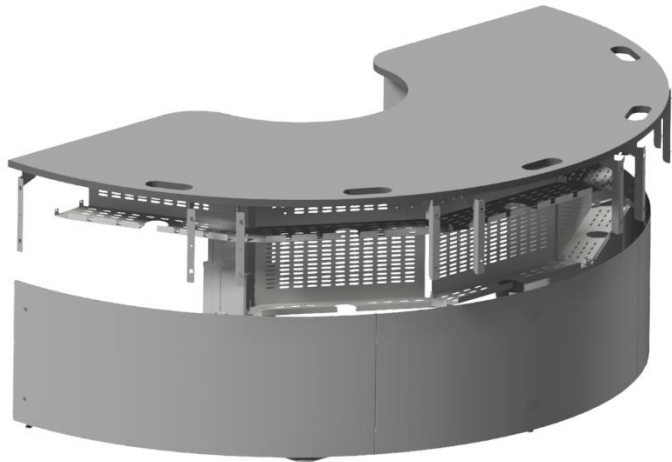

Type 1. Datablad

Model: 24.

Art nr: 2284

Commando 24 er «lillebroren» til vår XL 24 operatørbord. Commando 24 er utviklet i nært samarbeid med politiet, brann og AMK-sentraler i Norge. Plategeometrien er mindre på Commando 24 slik at den er mindre plasskrevende i rom med begrensninger.

Plategeometrien er utformet for å oppnå en perfekt ergonomi for brukeren, da det er samme korrekte avstander til alle skjermer og man slipper å sifdeforskyve seg ved bordet. Det er mulighet for å bygge skjermer i to høyder på bordet noe som gjør det mulig å dekke de aller fleste behov.

Bordplatestørrelse: 2100mm bredde x 1280mm dybde

Ergonomisk perfekt! Like lang avstand til alle skjermer

Lett avtagbare frontpaneler slik at teknikere kan jobbe med bordet uten at operatøren blir forstyrret. Her er det plass til mye teknisk utstyr

På Commando 24 er det plass til 5x 24" eller 4x 27" tommer skjermer. Du kan også bygge en rekke i høyden om det skulle behøves